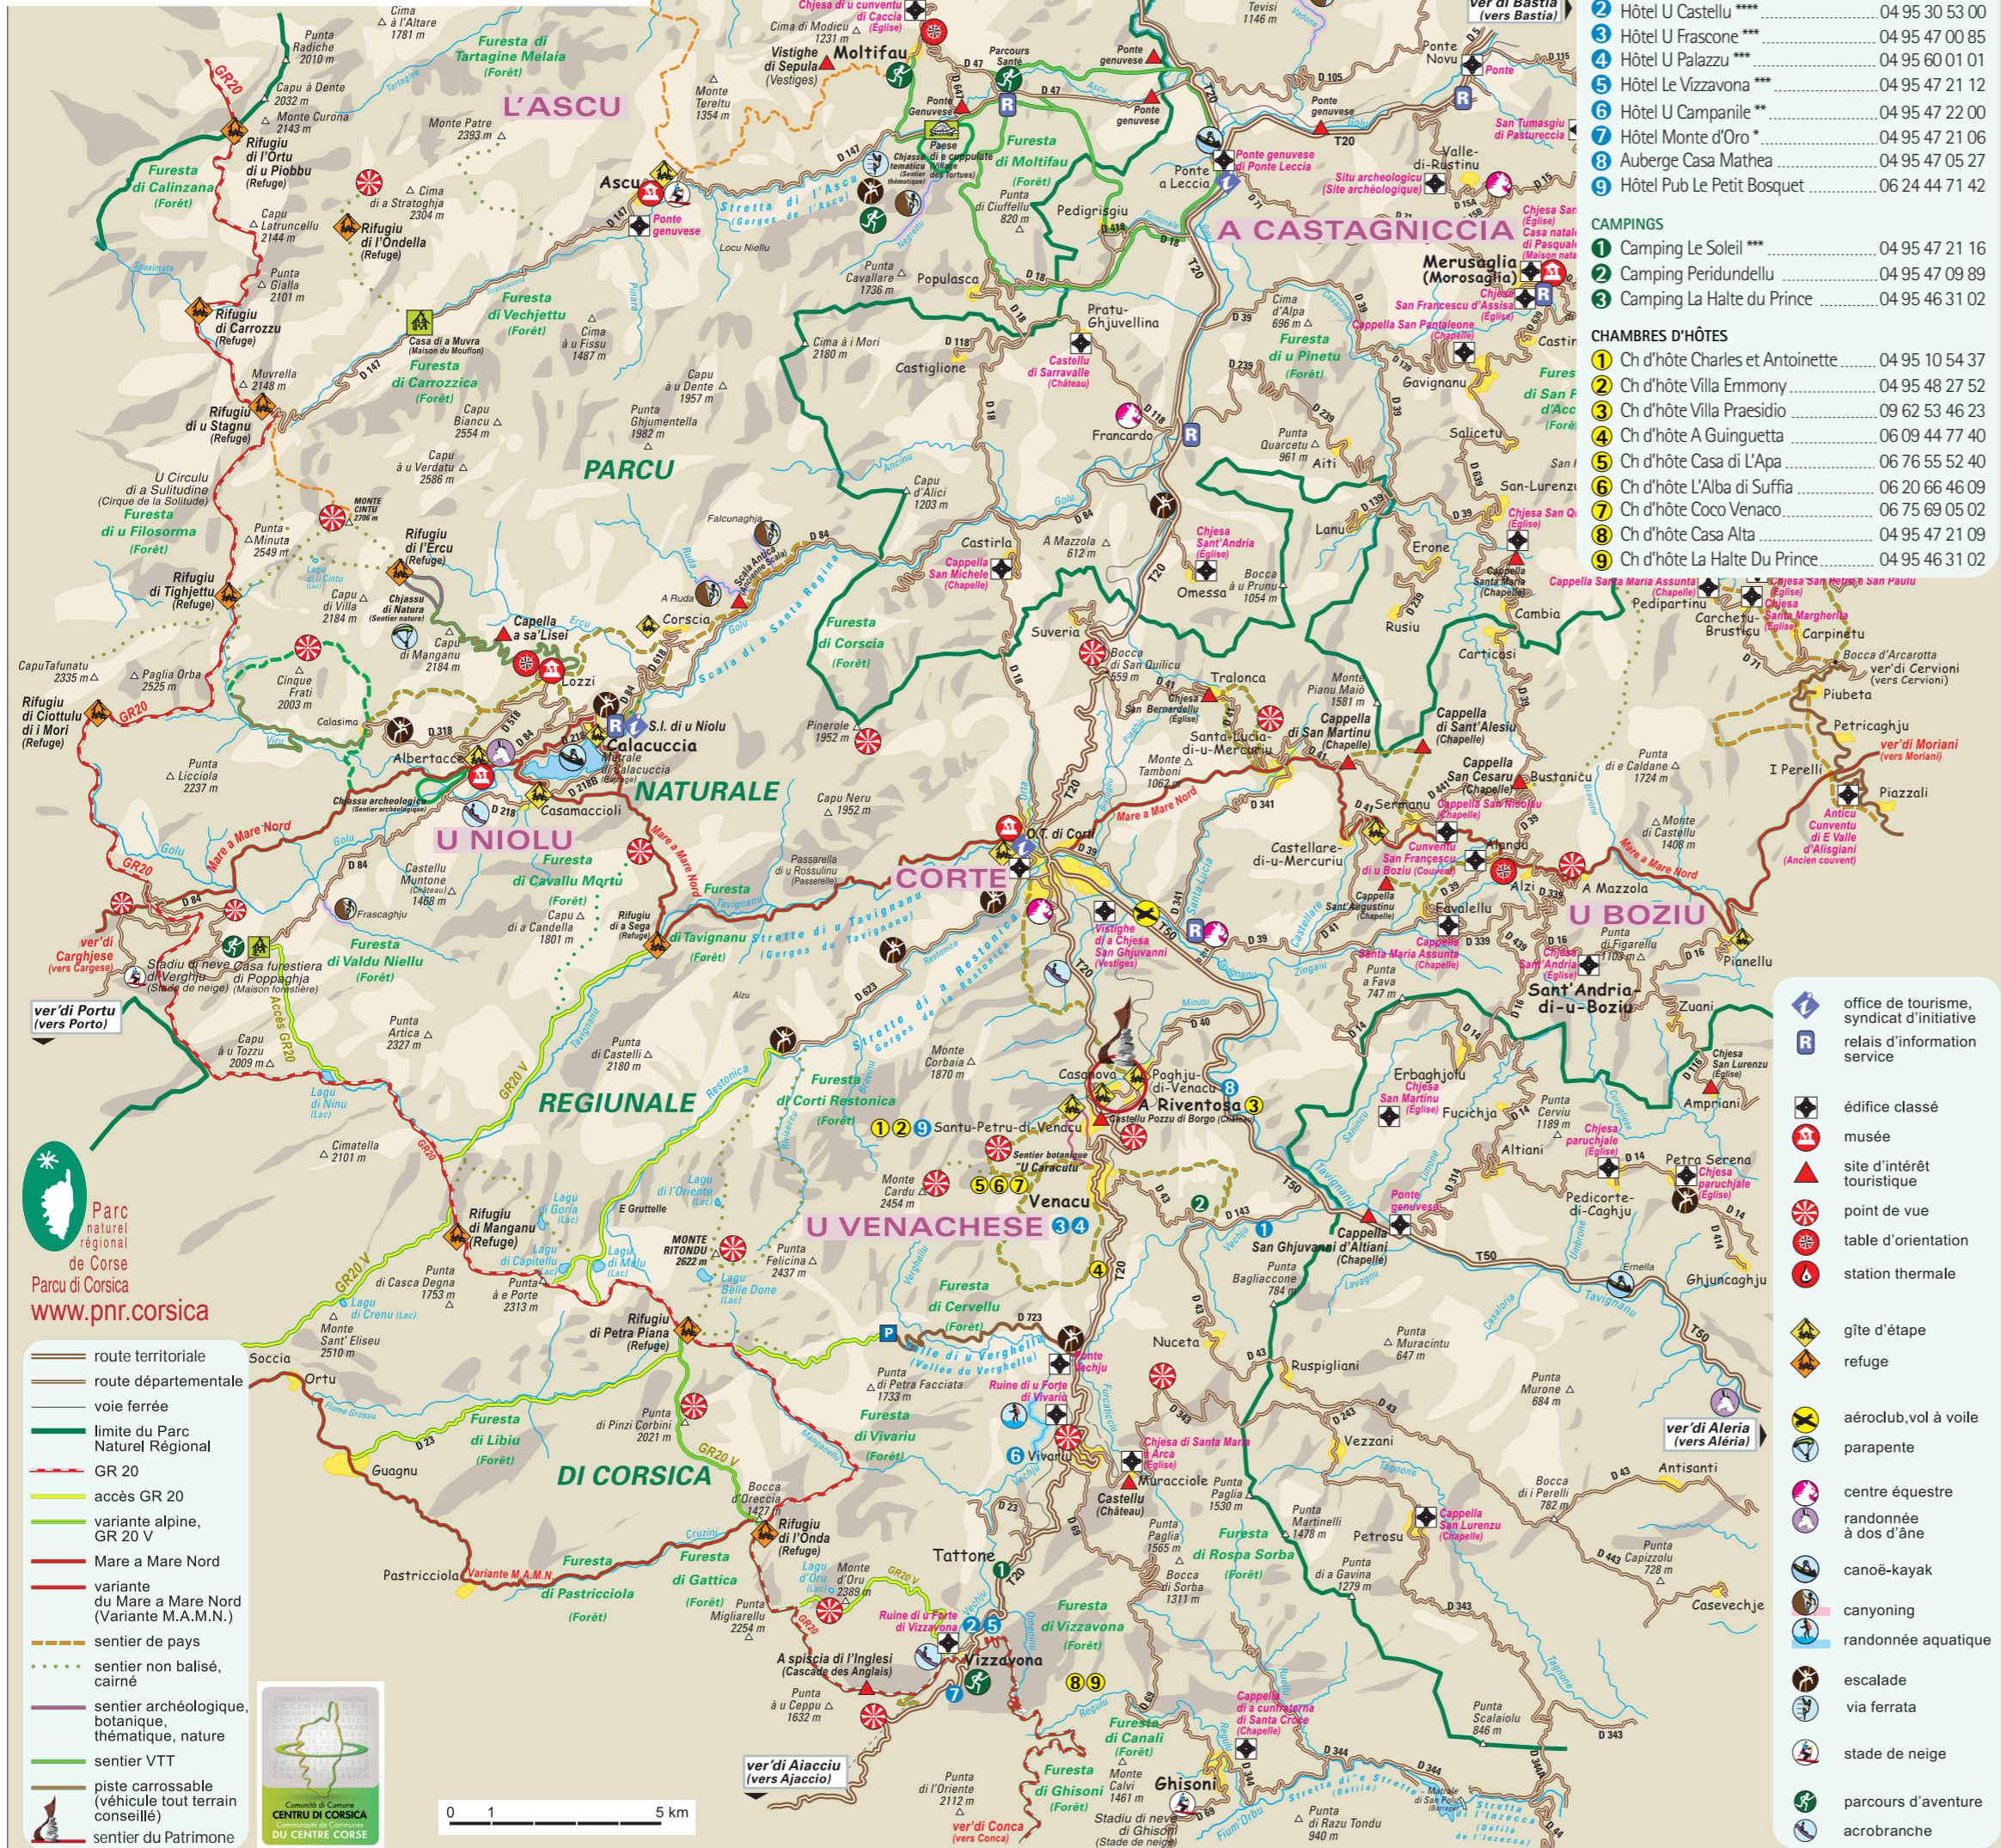

# PLAN DE CORTE

Hors plan : Voir plan Restonica (au verso)

- 3 Les Jardins de la Glacière \*\*\* (1,3 km)
- 4 Hôtel de la Restonica\*\*\* (1,5 km)
- 1 Dominique Colonna\*\*\*\* (1,5 km)
- 5 Hôtel Arena\*\*\* (2 km)
- 2 Camping de Tuani\* (6 km)
- 6 Camping/camping à la ferme : U Sogno

Point info  
Navettes

Hors plan :  
- Pompiers  
- Centre de tri

- 4 Vers L'Attrachju
- 5 Vers Eglise St-Jean
- 6 Vers A Ghjusellina
- 3 Vers U San Giovanni
- 3 Vers Camp. Com. Centre Corse

Hors plan :  
- L'U.L.S.C.S  
- Aérodrôme de Chabrières

# PLAN CENTRE CORSE