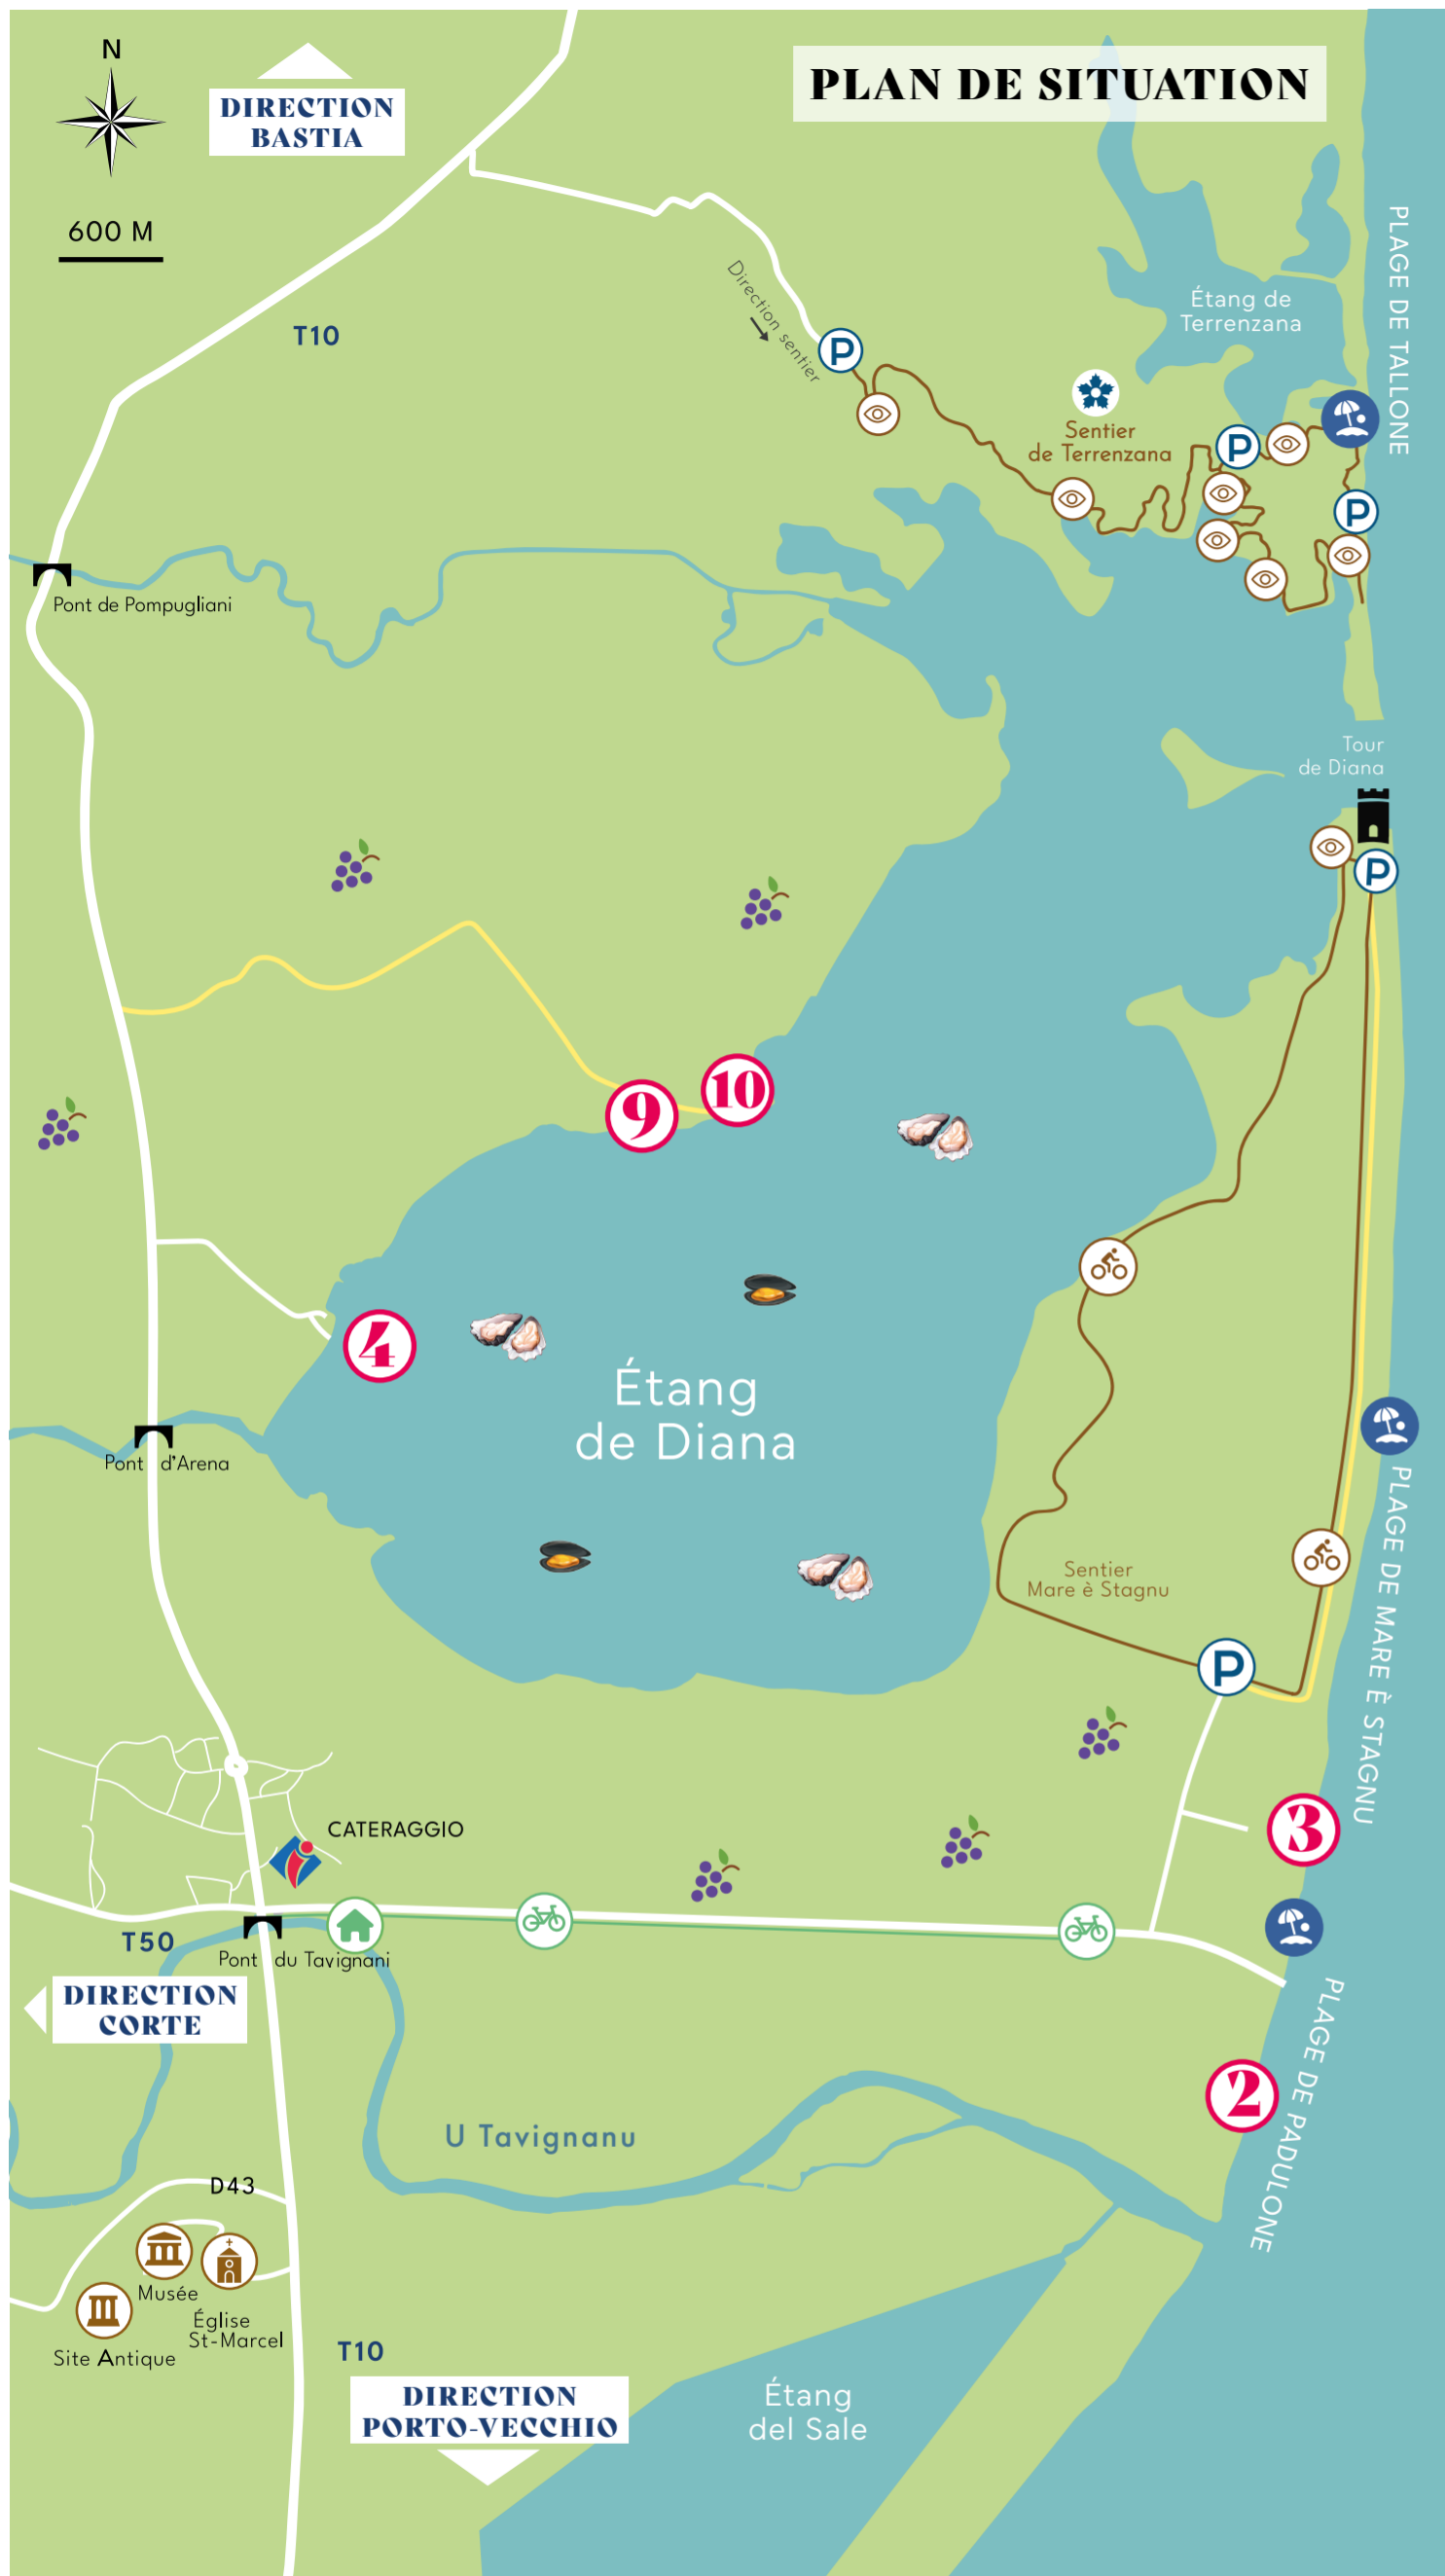

CORICA SOLAIRE
VENTES & INSTALLATION DE PANNEAUX PHOTOVOLTAÏQUES

DEVIS ET ÉTUDES GRATUITS SANS ENGAGEMENT

06.76.66.75.06
contact@corsicasolaire.fr

50 ave St. Alexandre SAULI 20270 ALÉRIA - CORSE

WWW.CORSICASOLAIRE.FR

Capfun 2
Camping **** Marina d'Aleria

Plage de Padulone
04 95 57 01 42
marina-aleria.com

Retrouvez-nous sur

Un terroir d'exception, des vins de caractère. 3

Dégustation & vente directe

04.95.57.02.48

Route de la Mer, Padulone 20270 Aleria

L'abus d'alcool est dangereux pour la santé. A consommer avec modération.

4

COQUILLAGES de DIANA

Route de Diana 20270 Aleria
04 95 57 04 55

NUMÉROS UTILES

Pour retrouver l'ensemble de nos informations utiles, scannez ce QR code :

CATENA 5

"Quand vous bricolez on est à côté"

20270 ALERIA
Tél. 04 95 57 13 40

BRICOLAGE DÉCORATION JARDIN