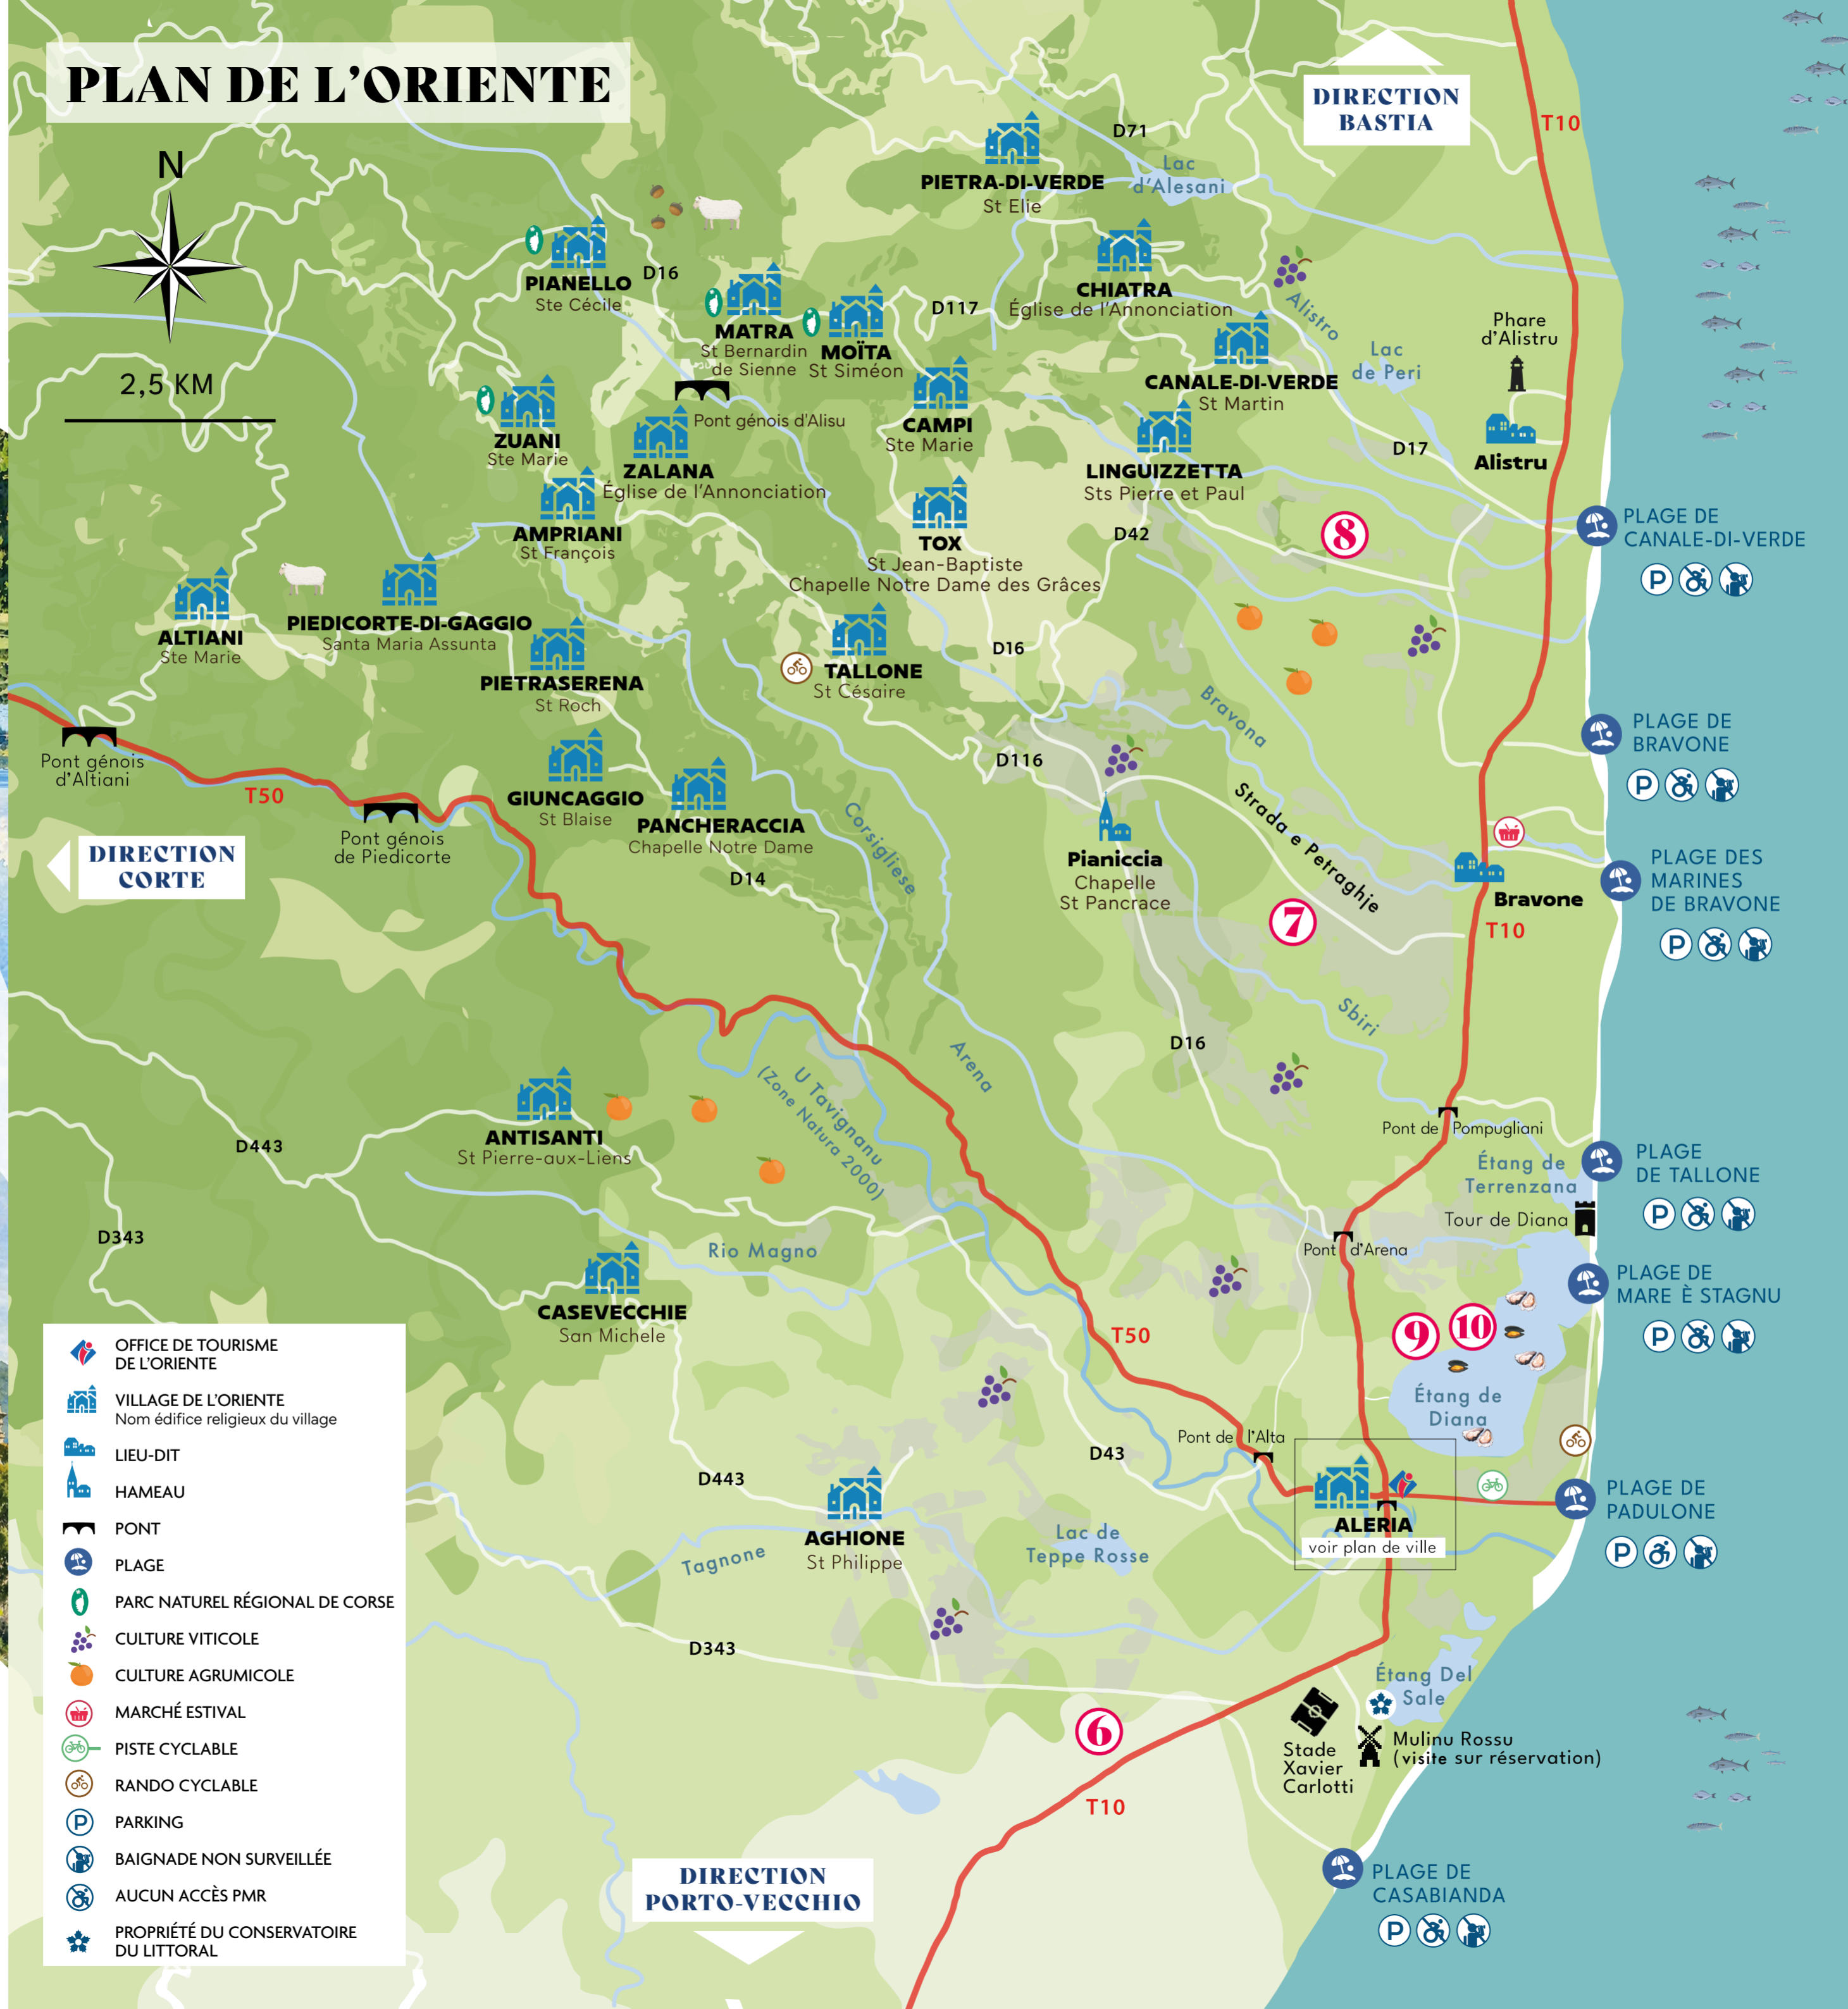

PLAN TOURISTIQUE

POUR NE RIEN MANQUER LORS DE VOTRE SÉJOUR !

CONSULTEZ NOTRE AGENDA :

PLAN DE L'ORIENTE

- OFFICE DE TOURISME DE L'ORIENTE
- VILLAGE DE L'ORIENTE  
Nom édifice religieux du village
- LIEU-DIT
- HAMEAU
- PONT
- PLAGE
- PARC NATUREL RÉGIONAL DE CORSE
- CULTURE VITICOLE
- CULTURE AGRICOLE
- MARCHÉ ESTIVAL
- PISTE CYCLABLE
- RANDO CYCLABLE
- PARKING
- BAINADE NON SURVEILLÉE
- AUCUN ACCÈS PMR
- PROPRIÉTÉ DU CONSERVATOIRE DU LITTORAL

**6**

DISTILLERIE L.N. MATTEI

LE SEUL VRAI

L'ABUS D'ALCOOL EST DANGEREUX POUR LA SANTÉ. À CONSOMMER AVEC MODÉRATION.

**7**

Moulin Oltremonti

Venez (re)découvrir l'huile d'olive vierge extra

MOULIN OLTREMONTI  
VENTE DIRECTE - DÉGUSTATION - VISITE sur RDV  
BRAVONE 20230 LINGUIZZETTA - 04 95 35 23 48  
www.oltremonti.com

**8**

La corsica  
pétillante Cimentine!

@lacorsicaofficiel

**9**

Terra Vecchia

IMMERSION AU CŒUR DE LA CORSE, ENTRE VINS ET PAYSAGES D'EXCEPTION  
VISITE - DÉGUSTATION - VENTE

www.terra-vecchia.fr  
+33 6 50 90 31 38

Dégustation & vente directe

04.95.57.02.48

Route de la Mer, Padulone 20270 Aleria

L'abus d'alcool est dangereux pour la santé. A consommer avec modération.

4

COQUILLAGES de DIANA

Route de Diana 20270 Aleria  
04 95 57 04 55