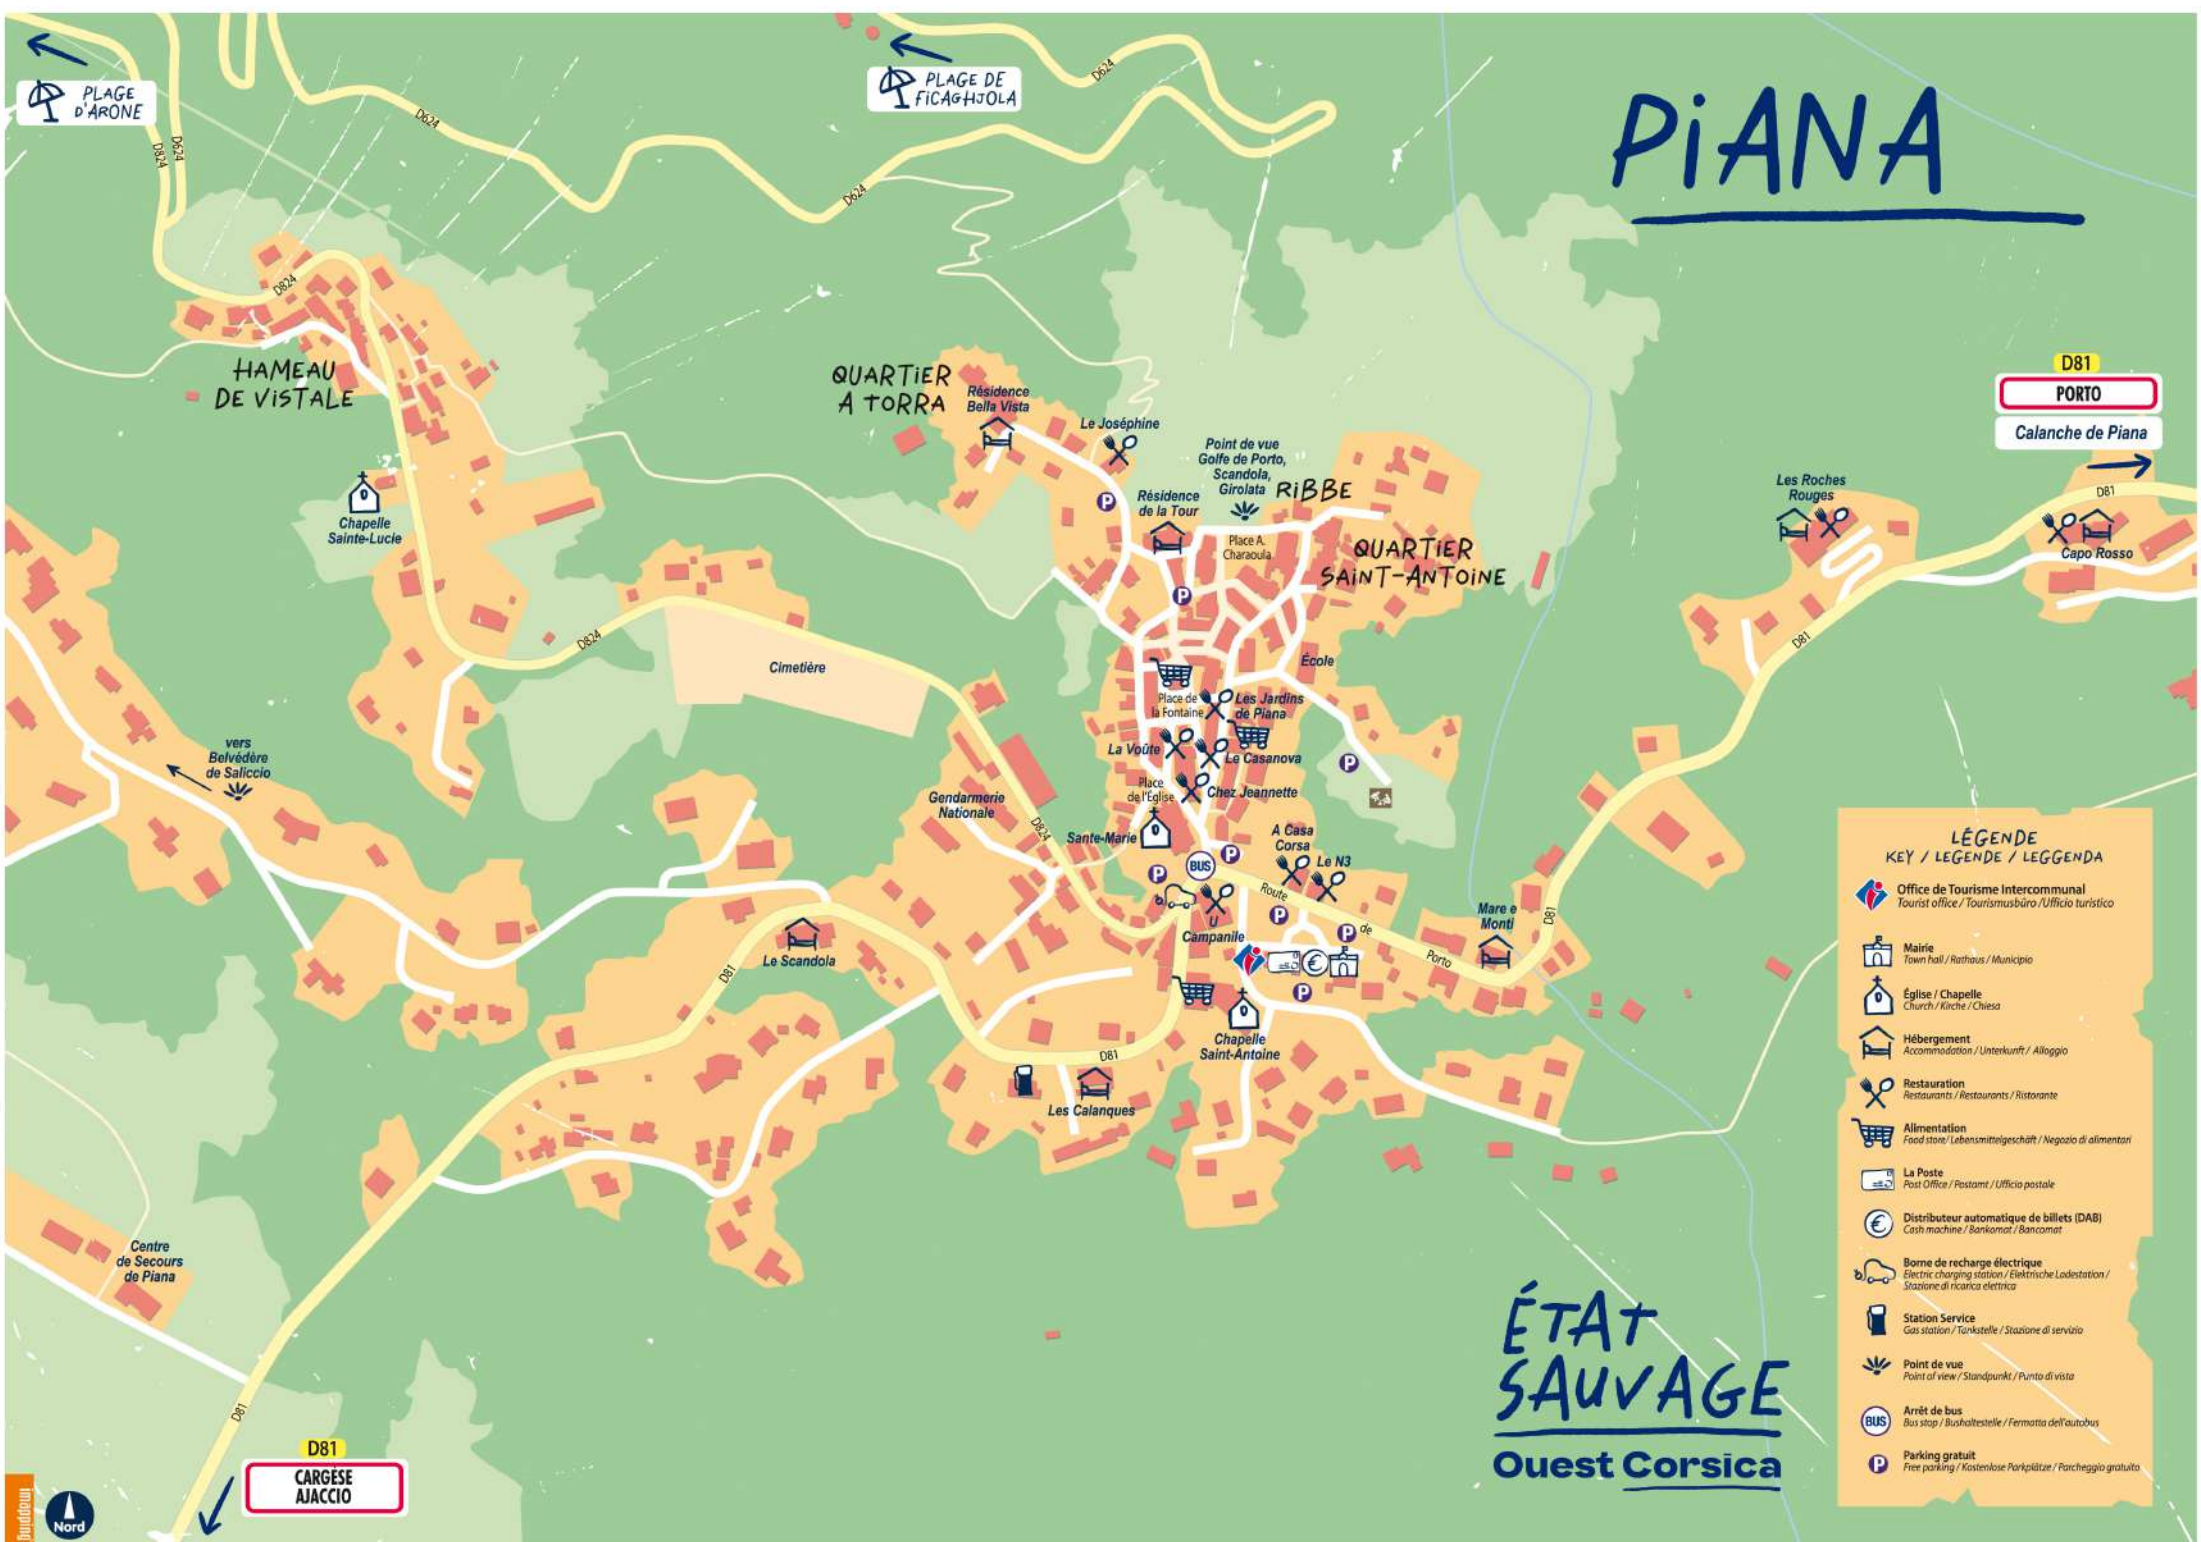

PIANA

LEGENDE
KEY / LEGENDE / LEGGENDA

- Office of Tourisme Intercommunal
Tourist office / Turismusbüro / Ufficio turistico
- Mairie
Town hall / Rathaus / Municipio
- Église / Chapelle
Church / Kirche / Chiesa
- Hébergement
Accommodation / Unterkunft / Alloggio
- Restauration
Restaurants / Restaurants / Ristorante
- Alimentation
Food store / Lebensmittelgeschäft / Negozio di alimentari
- La Poste
Post Office / Postamt / Ufficio postale
- Distributeur automatique de billets (DAB)
Cash machine / Bankomat / Bancomat
- Borne de recharge électrique
Electric charging station / Elektrische Ladestation / Stazione di ricarica elettrica
- Station Service
Gas station / Tankstelle / Stazione di servizio
- Point de vue
Point of view / Standpunkt / Punto di vista
- Arrêt de bus
Bus stop / Bushaltestelle / Fermata dell'autobus
- Parking gratuit
Free parking / Kostenloser Parkplatz / Parcheggio gratuito

ÉTAT SAUVAGE
Ouest Corsica

D81
CARGESE AJACCIO

D81
PORTO
Calanche de Piana